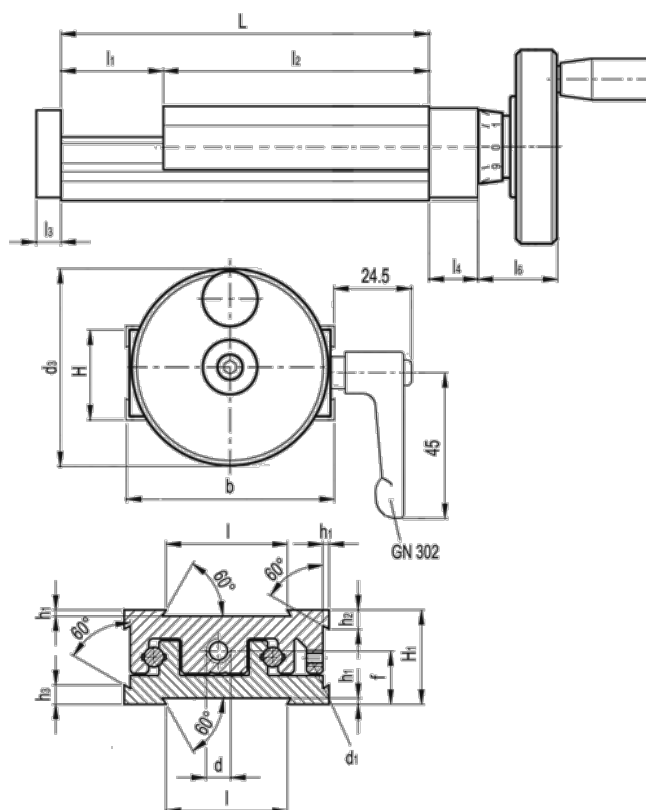

Varenummer: 20773012
 Beskrivelse: Justerbar slædeenhed
 GN 900-50-145-75-H-2

Mål

b = 50	h ₂ = 4.5
d = M6x1	h ₃ = 7.0
d ₁ = M4	l = 30
d ₃ = 50	L - l ₁ = 145-75
f = 13.0	l ₂ = 70
H = 23.0	l ₃ = 6
h ₁ = 1.5	l ₄ = 12
H ₁ = 23	l ₆ = 22